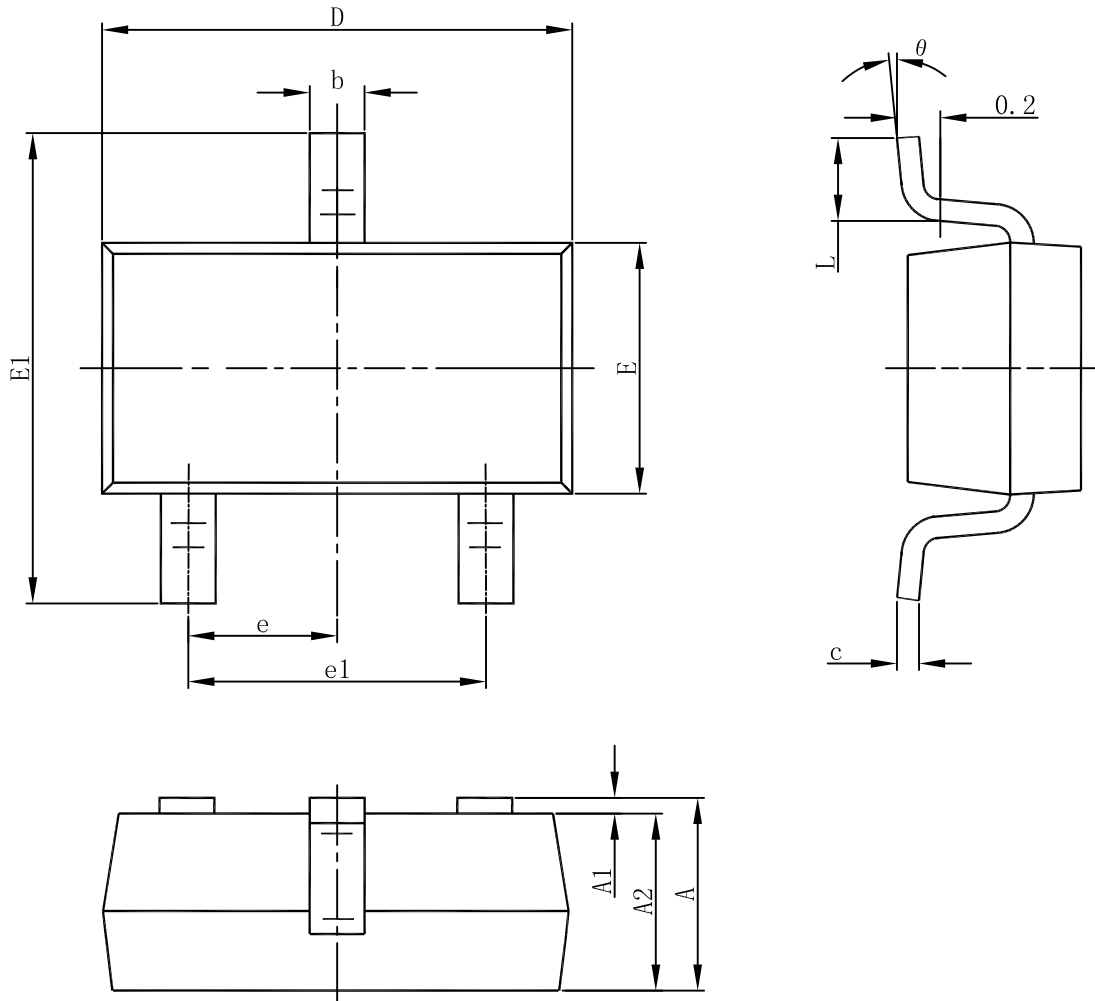

SOT-23-3L PACKAGE OUTLINE DIMENSIONS

Symbol	Dimensions In Millimeters		Dimensions In Inches	
	Min	Max	Min	Max
A	1.050	1.250	0.041	0.049
A1	0.000	0.100	0.000	0.004
A2	1.050	1.150	0.041	0.045
b	0.300	0.500	0.012	0.020
c	0.100	0.200	0.004	0.008
D	2.820	3.020	0.111	0.119
E	1.500	1.700	0.059	0.067
E1	2.650	2.950	0.104	0.116
e	0.950(BSC)		0.037(BSC)	
e1	1.800	2.000	0.071	0.079
L	0.300	0.600	0.012	0.024
θ	0°	8°	0°	8°