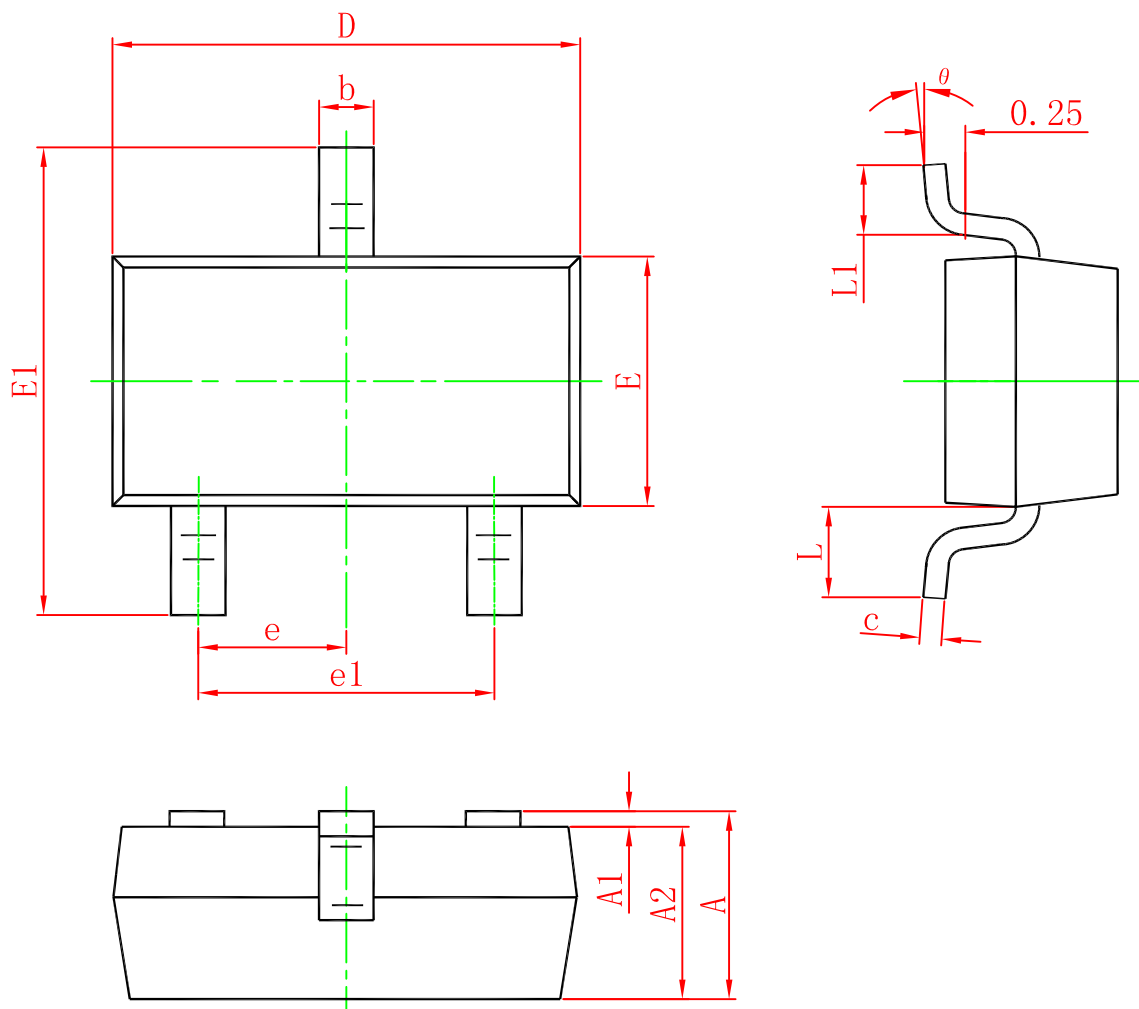

SOT-23 PACKAGE OUTLINE DIMENSIONS

Symbol	Dimensions In Millimeters		Dimensions In Inches	
	Min	Max	Min	Max
A	0.900	1.150	0.035	0.045
A1	0.000	0.100	0.000	0.004
A2	0.900	1.050	0.035	0.041
b	0.300	0.500	0.012	0.020
c	0.080	0.150	0.003	0.006
D	2.800	3.000	0.110	0.118
E	1.200	1.400	0.047	0.055
E1	2.250	2.550	0.089	0.100
e	0.950 TYP		0.037 TYP	
e1	1.800	2.000	0.071	0.079
L	0.550 REF		0.022 REF	
L1	0.300	0.500	0.012	0.020
θ	0°	8°	0°	6°