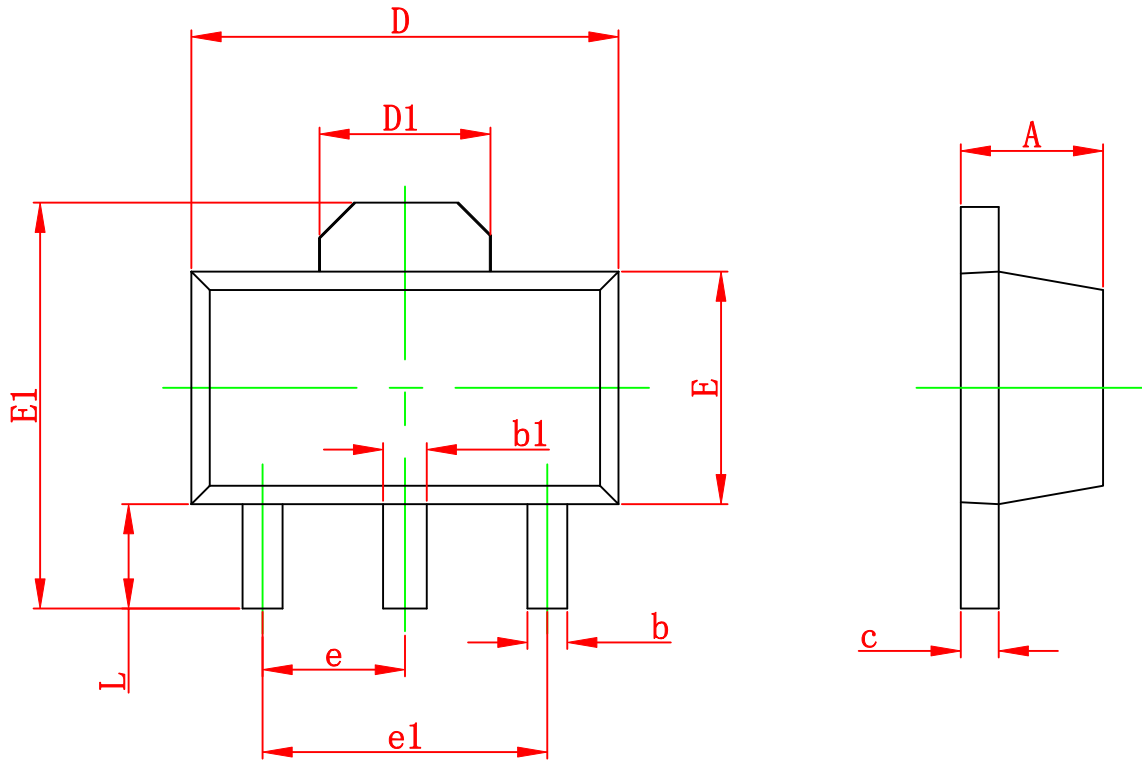

SOT-89-3L PACKAGE OUTLINE DIMENSIONS

Symbol	Dimensions In Millimeters		Dimensions In Inches	
	Min	Max	Min	Max
A	1.400	1.600	0.055	0.063
b	0.320	0.520	0.013	0.197
b1	0.400	0.580	0.016	0.023
c	0.350	0.440	0.014	0.017
D	4.400	4.600	0.173	0.181
D1	1.550 REF		0.061 REF	
E	2.300	2.600	0.091	0.102
E1	3.940	4.250	0.155	0.167
e	1.500 TYP		0.060TYP	
e1	3.000 TYP		0.118TYP	
L	0.900	1.200	0.035	0.047