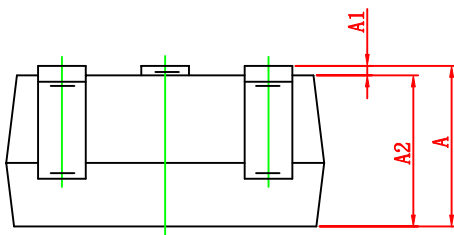

SOT-323 PACKAGE OUTLINE DIMENSIONS

Symbol	Dimensions In Millimeters		Dimensions In Inches	
	Min	Max	Min	Max
A	0.900	1.100	0.035	0.043
A1	0.000	0.100	0.000	0.004
A2	0.900	1.000	0.035	0.039
b	0.200	0.400	0.008	0.016
c	0.080	0.150	0.003	0.006
D	2.000	2.200	0.079	0.087
E	1.150	1.350	0.045	0.053
E1	2.150	2.450	0.085	0.096
e	0.650 TYP		0.026 TYP	
e1	1.200	1.400	0.047	0.055
L	0.525 REF		0.021 REF	
L1	0.260	0.460	0.010	0.018
theta	0°	8°	0°	8°