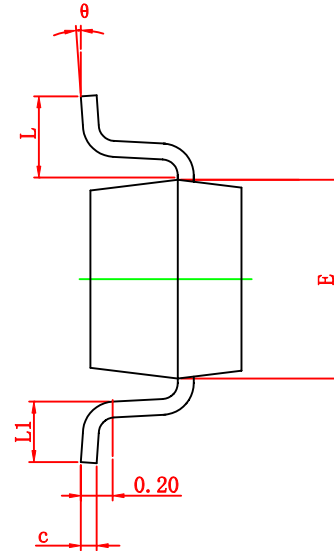

SOT-323 PACKAGE OUTLINE DIMENSIONS

Symbol	Dimensions In Millimeters		Dimensions In Inches	
	Min	Max	Min	Max
A	0.900	1.100	0.035	0.043
A1	0.000	0.100	0.000	0.004
A2	0.900	1.000	0.035	0.039
b	0.200	0.400	0.008	0.016
c	0.080	0.150	0.003	0.006
D	2.000	2.200	0.079	0.087
E	1.150	1.350	0.045	0.053
E1	2.150	2.450	0.085	0.096
e	0.650 TYP		0.026 TYP	
e1	1.200	1.400	0.047	0.055
L	0.525 REF		0.021 REF	
L1	0.260	0.460	0.010	0.018
theta	0°	8°	0°	8°