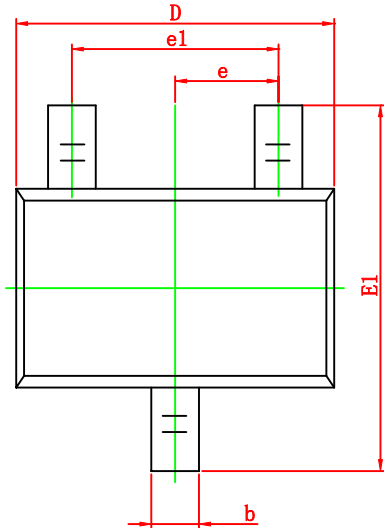

SOT-323 PACKAGE OUTLINE DIMENSIONS

Symbol	Dimensions In Millimeters		Dimensions In Inches	
	Min	Max	Min	Max
A	0.900	1.100	0.035	0.043
A1	0.000	0.100	0.000	0.004
A2	0.900	1.000	0.035	0.039
b	0.200	0.400	0.008	0.016
c	0.080	0.150	0.003	0.006
D	2.000	2.200	0.079	0.087
E	1.150	1.350	0.045	0.053
E1	2.150	2.450	0.085	0.096
e	0.650 TYP		0.026 TYP	
e1	1.200	1.400	0.047	0.055
L	0.525 REF		0.021 REF	
L1	0.260	0.460	0.010	0.018
theta	0°	8°	0°	8°