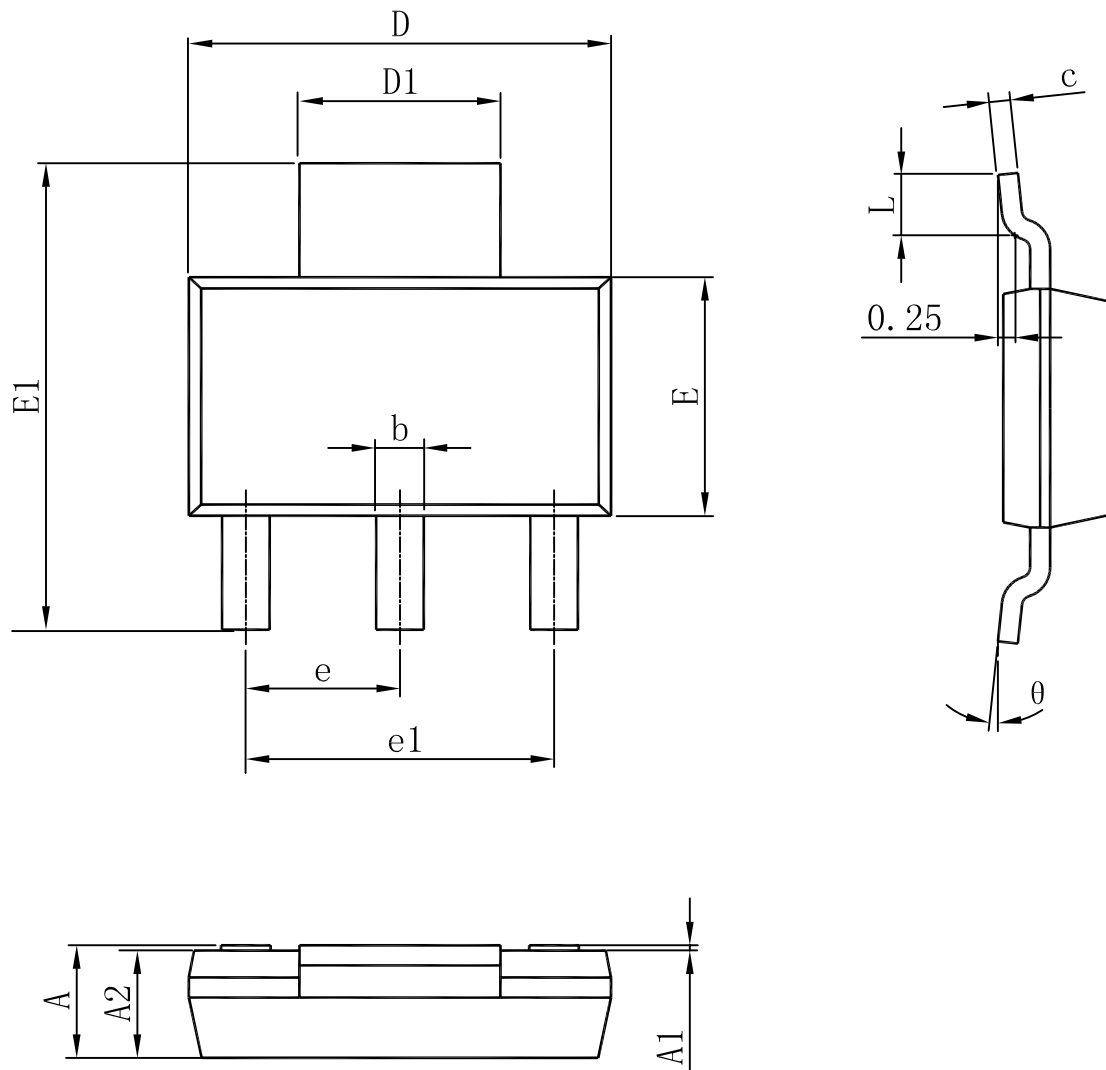

SOT-223 PACKAGE OUTLINE DIMENSIONS

Symbol	Dimensions In Millimeters		Dimensions In Inches	
	Min	Max	Min	Max
A	1.520	1.800	0.060	0.071
A1	0.000	0.100	0.000	0.004
A2	1.500	1.700	0.059	0.067
b	0.660	0.820	0.026	0.032
c	0.250	0.350	0.010	0.014
D	6.200	6.400	0.244	0.252
D1	2.900	3.100	0.114	0.122
E	3.300	3.700	0.130	0.146
E1	6.830	7.070	0.269	0.278
e	2.300(BSC)		0.091(BSC)	
e1	4.500	4.700	0.177	0.185
L	0.900	1.150	0.035	0.045
θ	0°	10°	0°	10°