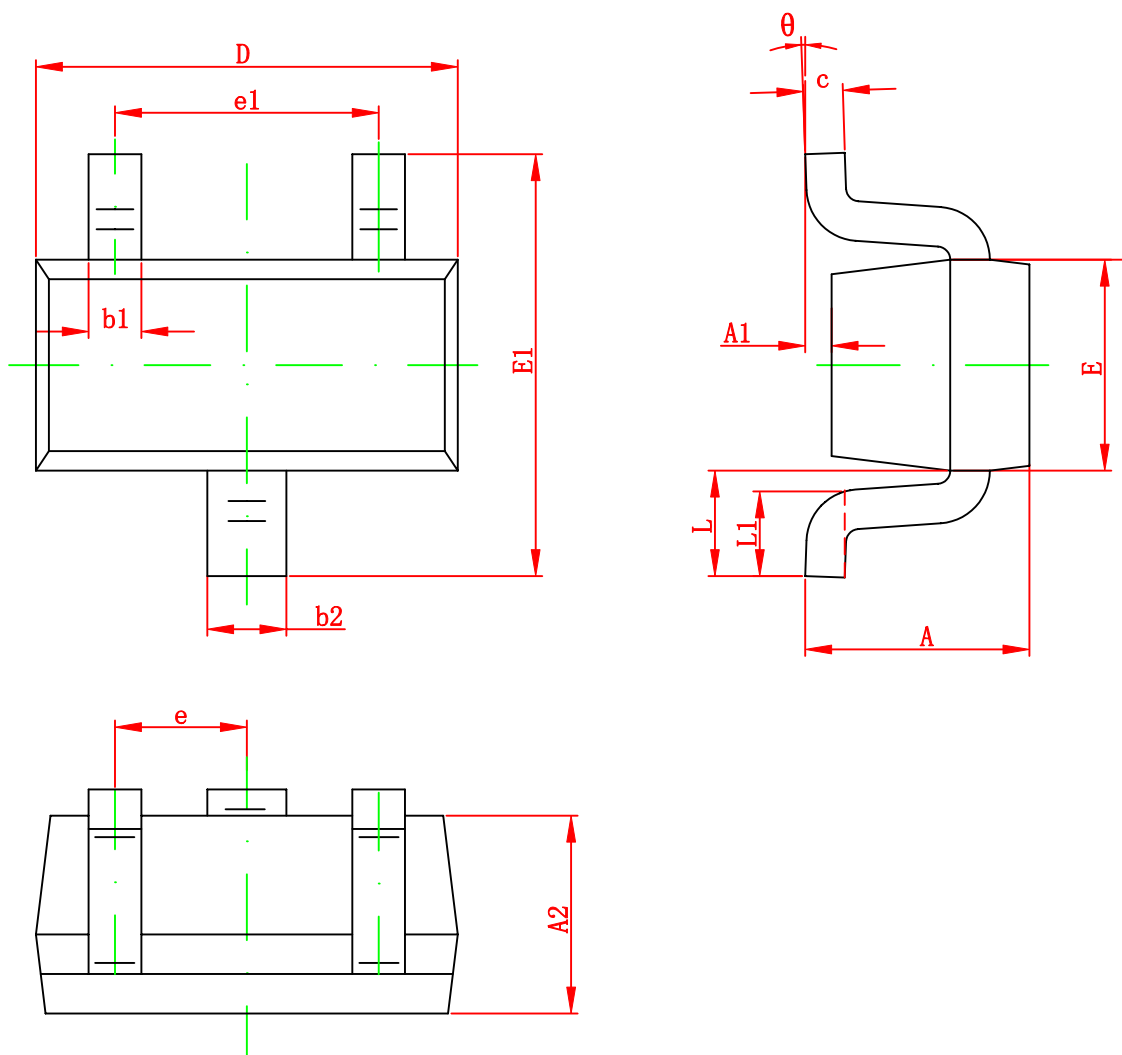

SOT-523 PACKAGE OUTLINE DIMENSIONS

Symbol	Dimensions In Millimeters		Dimensions In Inches	
	Min	Max	Min	Max
A	0.700	0.900	0.028	0.035
A1	0.000	0.100	0.000	0.004
A2	0.700	0.800	0.028	0.031
b1	0.150	0.250	0.006	0.010
b2	0.250	0.325	0.010	0.013
c	0.100	0.200	0.004	0.008
D	1.500	1.700	0.059	0.067
E	0.750	0.850	0.030	0.033
E1	1.450	1.750	0.057	0.069
e	0.500 TYP		0.020 TYP	
e1	0.900	1.100	0.035	0.043
L	0.550 REF		0.022 REF	
L1	0.280	0.440	0.011	0.017
θ	0°	4°	0°	4°