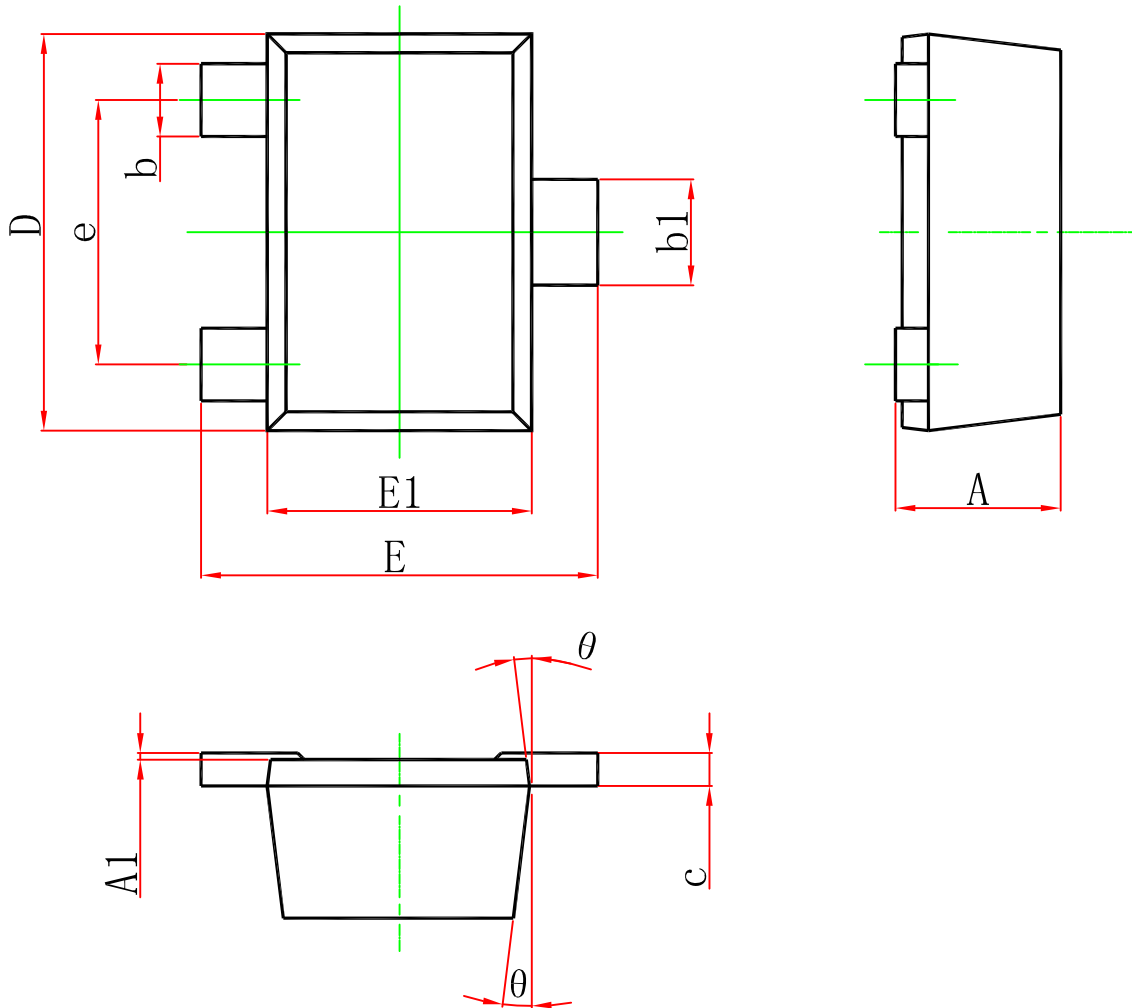

## SOT-723 PACKAGE OUTLINE DIMENSIONS

Symbol	Dimensions In Millimeters		Dimensions In Inches	
	Min.	Max.	Min.	Max.
A		0.500		0.020
A1	0.000	0.050	0.000	0.002
b	0.170	0.270	0.007	0.011
b1	0.270	0.370	0.011	0.015
c		0.150		0.006
D	1.150	1.250	0.045	0.049
E	1.150	1.250	0.045	0.049
E1	0.750	0.850	0.030	0.033
e	0.800TYP.		0.031TYP.	
θ	7° REF.		7° REF.	