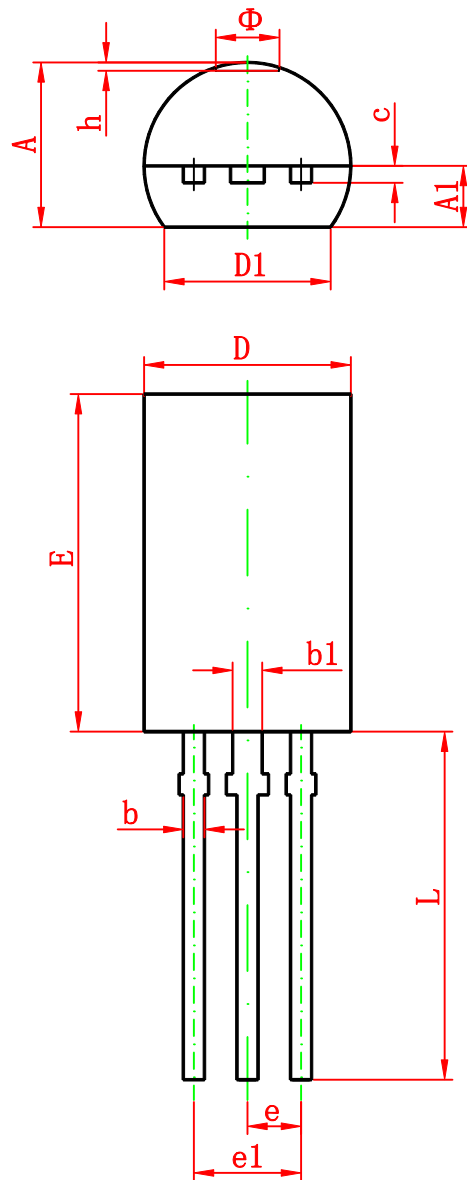

TO-92L PACKAGE OUTLINE DIMENSIONS

Symbol	Dimensions In Millimeters		Dimensions In Inches	
	Min	Max	Min	Max
A	3.700	4.100	0.146	0.161
A1	1.280	1.580	0.050	0.062
b	0.350	0.550	0.014	0.022
b1	0.600	0.800	0.024	0.031
c	0.350	0.450	0.014	0.018
D	4.700	5.100	0.185	0.201
D1	4.000		0.157	
E	7.800	8.200	0.307	0.323
e	1.270 TYP		0.050 TYP	
e1	2.440	2.640	0.096	0.104
L	13.800	14.200	0.543	0.559
Φ		1.600		0.063
h	0.000	0.300	0.000	0.012