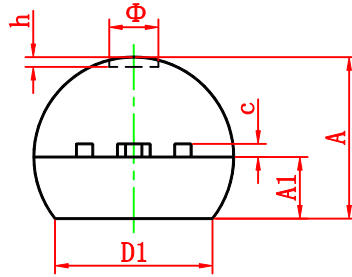

TO-92MOD PACKAGE OUTLINE DIMENSIONS

Symbol	Dimensions In Millimeters		Dimensions In Inches	
	Min	Max	Min	Max
A	4.700	5.100	0.185	0.201
A1	1.730	2.030	0.068	0.080
b	0.400	0.600	0.016	0.024
b1	0.900	1.100	0.035	0.043
c	0.400	0.500	0.016	0.020
D	5.800	6.200	0.228	0.244
D1	4.000		0.157	
E	8.400	8.800	0.331	0.346
e	1.500 TYP		0.059 TYP	
e1	2.900	3.100	0.114	0.122
L	13.800	14.200	0.543	0.559
ϕ		1.600		0.063
h	0.000	0.380	0.000	0.015