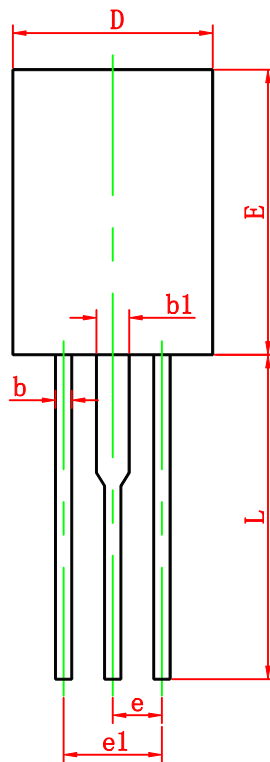

TO-92MOD PACKAGE OUTLINE DIMENSIONS

Symbol	Dimensions In Millimeters		Dimensions In Inches	
	Min	Max	Min	Max
A	4.700	5.100	0.185	0.201
A1	1.730	2.030	0.068	0.080
b	0.400	0.600	0.016	0.024
b1	0.900	1.100	0.035	0.043
c	0.400	0.500	0.016	0.020
D	5.800	6.200	0.228	0.244
D1	4.000		0.157	
E	8.400	8.800	0.331	0.346
e	1.500 TYP		0.059 TYP	
e1	2.900	3.100	0.114	0.122
L	13.800	14.200	0.543	0.559
ϕ		1.600		0.063
h	0.000	0.380	0.000	0.015